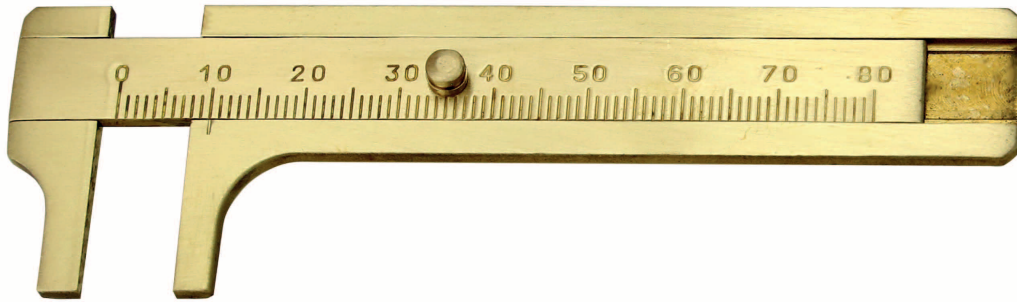

MESSSCHIEBER AUS MESSING

BRASS SLIDE CALIPER

- aus Messing, antimagnetisch

- *made of brass, antimagnetic*

Art.-Nr. <i>Item no.</i>	Messbereich <i>Range mm</i>	Schnäbel <i>Jaw mm</i>	Nonius unten <i>Nonius below mm</i>
201.113	80	20	1