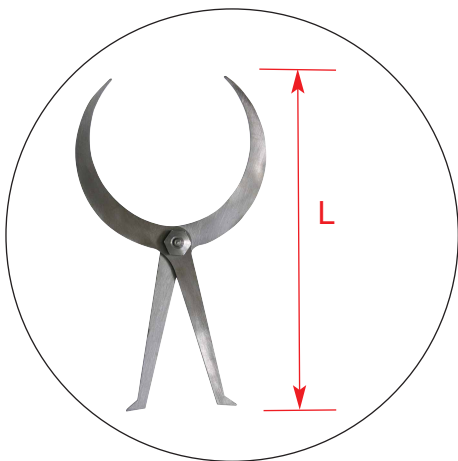

**KOMBITASTER „TANZMEISTER“**

*OUTSIDE AND INSIDE CALIPER COMBINATION*

- Kombitaster „Tanzmeister“
- als Innen- und Außentaster verwendbar
- mit Schraubcharnier

- *Outside and inside caliper combination*
- *usable as inside and outside caliper*
- *with screw hinge*

Art.-Nr. <i>Item no.</i>	Gesamtlänge <i>Total length L mm</i>
214.291	150