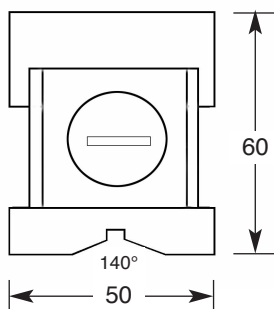

DIGITAL-WASSERWAAGE, 200 MM X 0,02 MM/M

DIGITAL SPIRIT LEVEL, 200 MM X 0.02 MM/M

Anzeige in mm/m
display of mm/m

Anzeige umgedreht
display reversed

Anzeige in °
display of °

- Rahmen aus Grauguss
- Messeinheit: ° und mm/m
- Ablesung: 0,001° / 0,01 mm/m
- Genauigkeit: 0,02 mm/m / 0,002°
- mit Neigungsrichtungsbalken
- Messwert-Anzeige umdrehbar
- mit Ein/Aus-, M- und HOLD-Tasten
- Batterie: 3 x AAA

- *base made of cast iron*
- *measuring units: ° and mm/m*
- *reading: 0.001° / 0.01 mm/m*
- *accuracy: 0.02 mm/m / 0.002°*
- *with tilt direction bar*
- *display of measuring value reversible*
- *with On/Off, M and hold button*
- *battery: 3 x AAA*

Art.-Nr. <i>Item no.</i>	Länge <i>Length mm</i>	Messbereich <i>Range</i>	Ablesung <i>Reading</i>	Abmessung <i>Dimensions (L x B x H) mm</i>
215.301	200	0 - 90° 999,99 mm/m	0,001° 0,01 mm/m	200 x 50 x 60