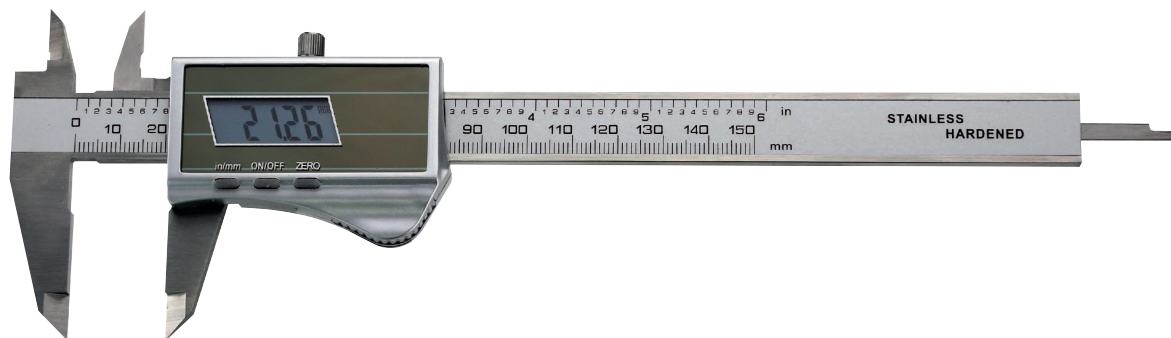

**DIGITAL-TASCHEN-MESSSCHIEBER MIT SOLARZELLE**

*DIGITAL POCKET CALIPER WITH SOLAR CELL*

Auto  
on/off

1.5 V  
LR 44

- mit Solarzelle
- aus rostfreiem Stahl
- 4-fach Messung
- Ablesung 0,01 mm / 0,0005", umschaltbar
- im Behältnis/Kasten
  
- *with solar cell*
- *made of stainless steel*
- *usable to 4-way measurement*
- *reading 0.01 mm or 0.0005"*
- *in case/box*

Art.-Nr. <i>Item no.</i>	Messbereich <i>Range mm</i>	Genauigkeit <i>Accuracy mm</i>	a <i>mm</i>	b <i>mm</i>	d <i>mm</i>
<b>216.191</b>	150	0,03	40	21	16
<b>216.192</b>	200	0,03	50	21	16