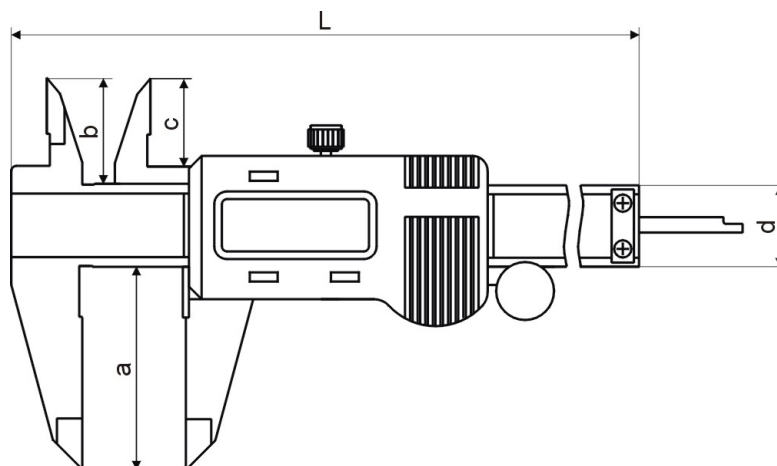

**DIGITAL-TASCHEN-MESSSCHIEBER MIT SOLARZELLE**

*DIGITAL POCKET CALIPER WITH SOLAR CELL*

Auto  
on/off

1.5 V  
LR 44

- mit Solarzelle
- aus rostfreiem Stahl
- 4-fach Messung
- Ablesung 0,01 mm / 0,0005", umschaltbar
- im Behältnis/Kasten
  
- *with solar cell*
- *made of stainless steel*
- *usable to 4-way measurement*
- *reading 0.01 mm or 0.0005"*
- *in case/box*

Art.-Nr. <i>Item no.</i>	Messbereich <i>Range mm</i>	Genauigkeit <i>Accuracy mm</i>	a <i>mm</i>	b <i>mm</i>	d <i>mm</i>
<b>216.191</b>	150	0,03	40	21	16
<b>216.192</b>	200	0,03	50	21	16