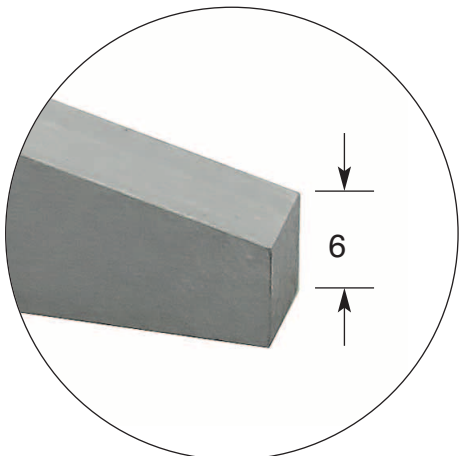

WINKEL-ENDMASSSATZ 12-TEILIG
PRECISION ANGLE BLOCK SET 12 PCS/SET

- aus Spezialstahl, gealtert und gehärtet
- Genauigkeit 0,01 mm/100 mm ($\pm 0,0167^\circ = 1'$)
- Länge 76 mm, Dicke 6,35 mm
- im Holzkasten

- *made of special steel, hardened*
- *accuracy 0.01 mm per 100mm ($\pm 0.0167^\circ = 1'$)*
- *length 3", thickness 1/4"*
- *in wooden case*

Art.-Nr. <i>Item no.</i>	Genauigkeit <i>Accuracy mm</i>	Anzahl <i>Pcs.</i>	Maß der Endmaße <i>Size mm</i>
318.215	0,01/100 mm	12	1/4°, 1/2°, 1°, 2°, 3°, 4°, 5°, 10°, 15°, 20°, 25°, 30°